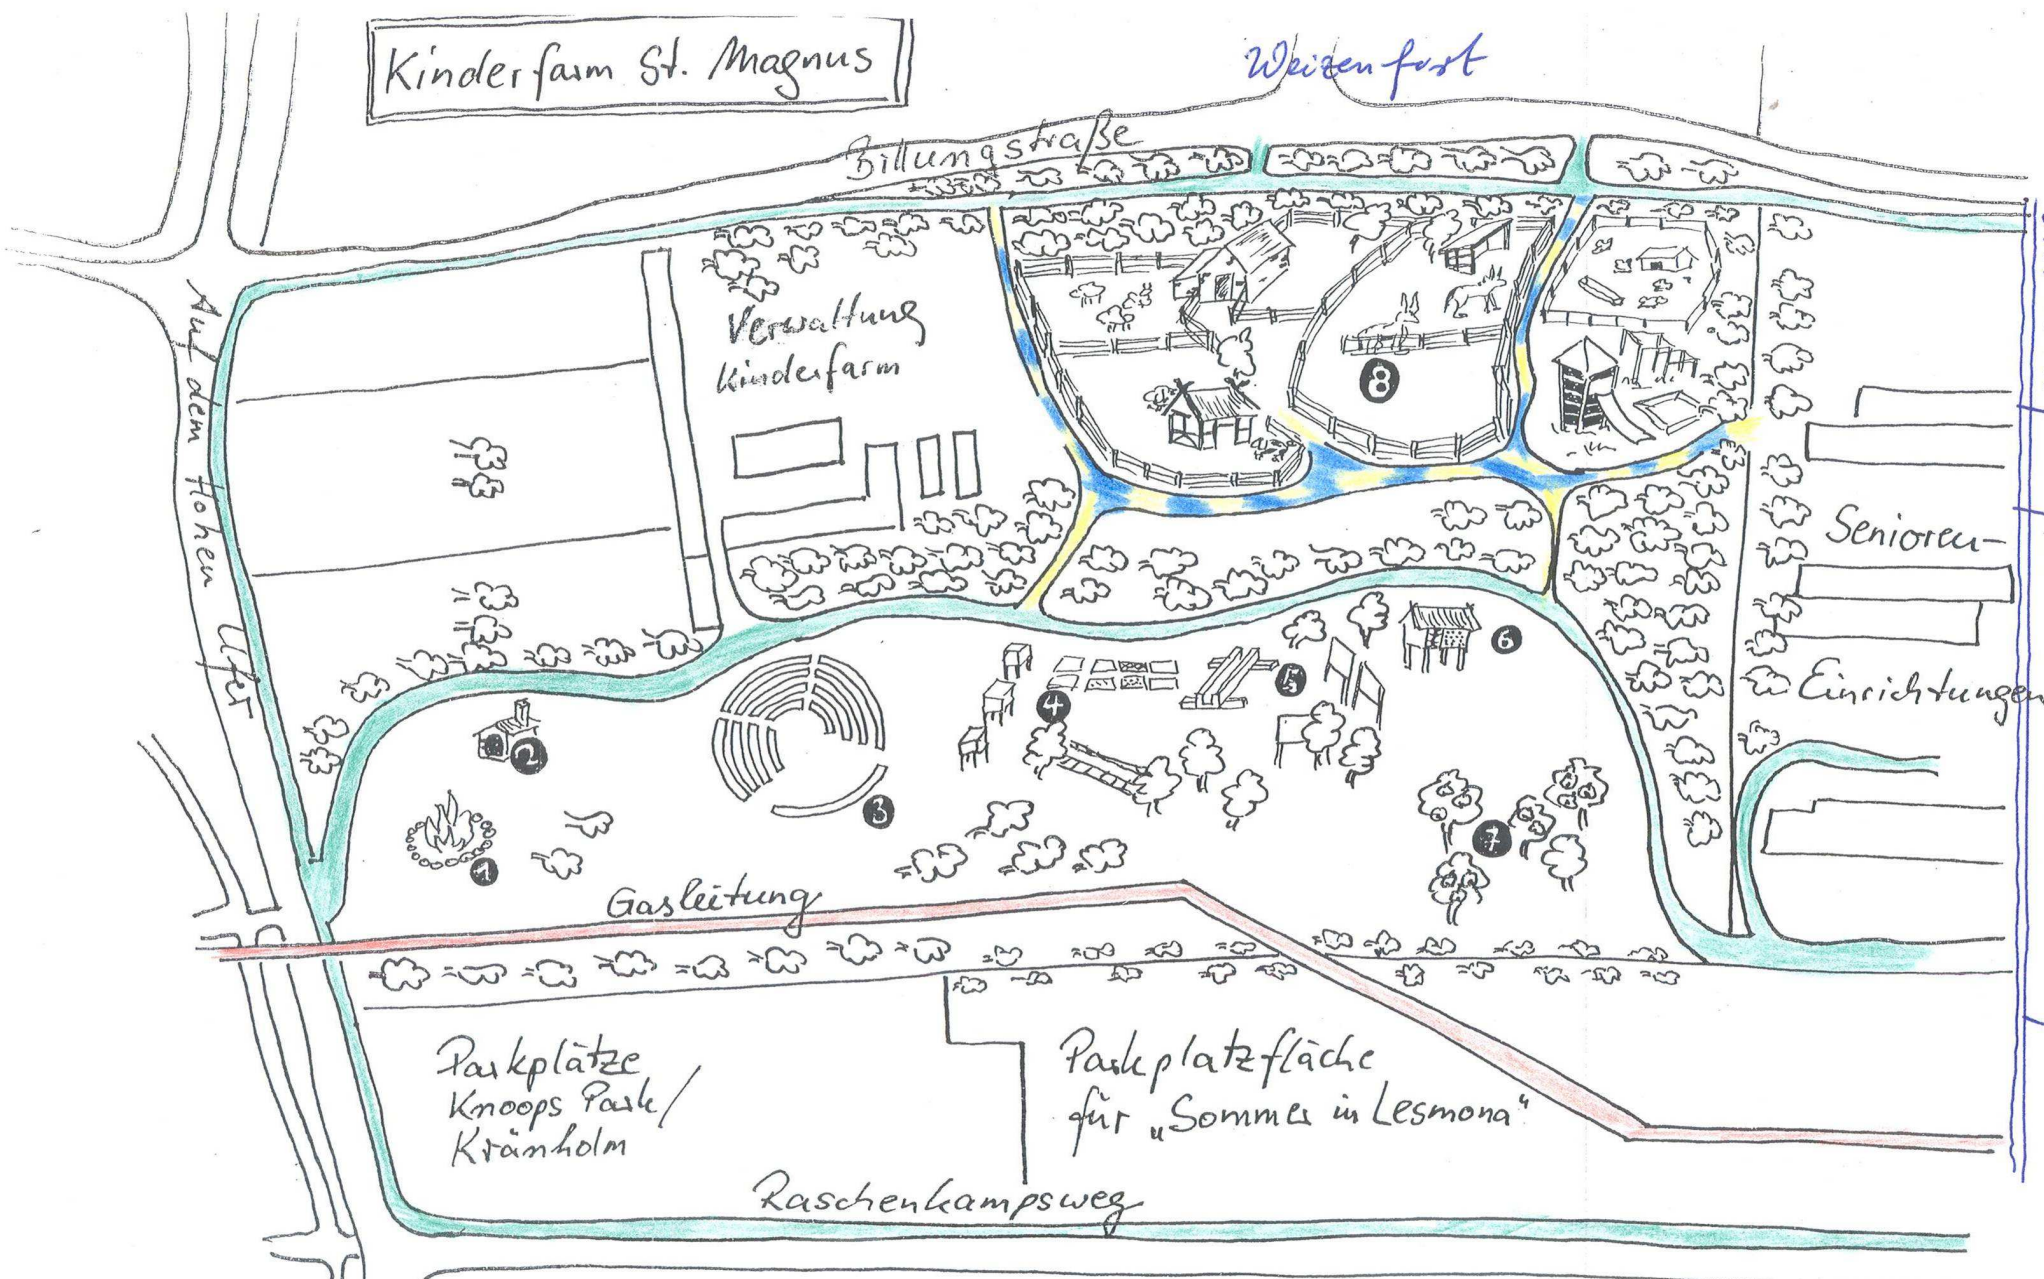

Kinderfarm St. Magnus

Weizenrost

Bildungsstraße

Auf dem Hohen Ufer

Versattung
Kinderfarm

Senioren-

Einsichtungen

Schnittwurf für eine Kinderfarm

Gasleitung

Parkplätze
Knoops Park/
Kränholm

Parkplatzfläche
für "Sommer in Lesmona"

Raschenkampsweg

Kulturhof Kränholm

- 1 Feuerstelle
- 2 Lehmbackofen
- 3 Amphitheater
- 4 Sensomotorische Fühlkästen und Wege
- 5 Naturlehrpfad
- 6 Insektenhotel
- 7 Alle Obstsorten / Streuobstwiese
- 8 Tiergehege

Kinderfarm St. Magnus

Weizenrost

Bildungsstraße

Auf dem Hohen Ufer

Versattung
Kinderfarm

Senioren-
Einsichtungen

Schnittwurf für eine Kinderfarm

Gasleitung

Parkplätze
Knoops Park/
Kränholm

Parkplatzfläche
für "Sommer in Lesmona"

Raschenkampsweg

Kulturhof Kränholm

- 1 Feuerstelle
- 2 Lehmbackofen
- 3 Amphitheater
- 4 Sensomotorische Fühlkästen und Wege
- 5 Naturlehrpfad
- 6 Insektenhotel
- 7 Alte Obstsorten / Streuobstwiese
- 8 Tiergehege